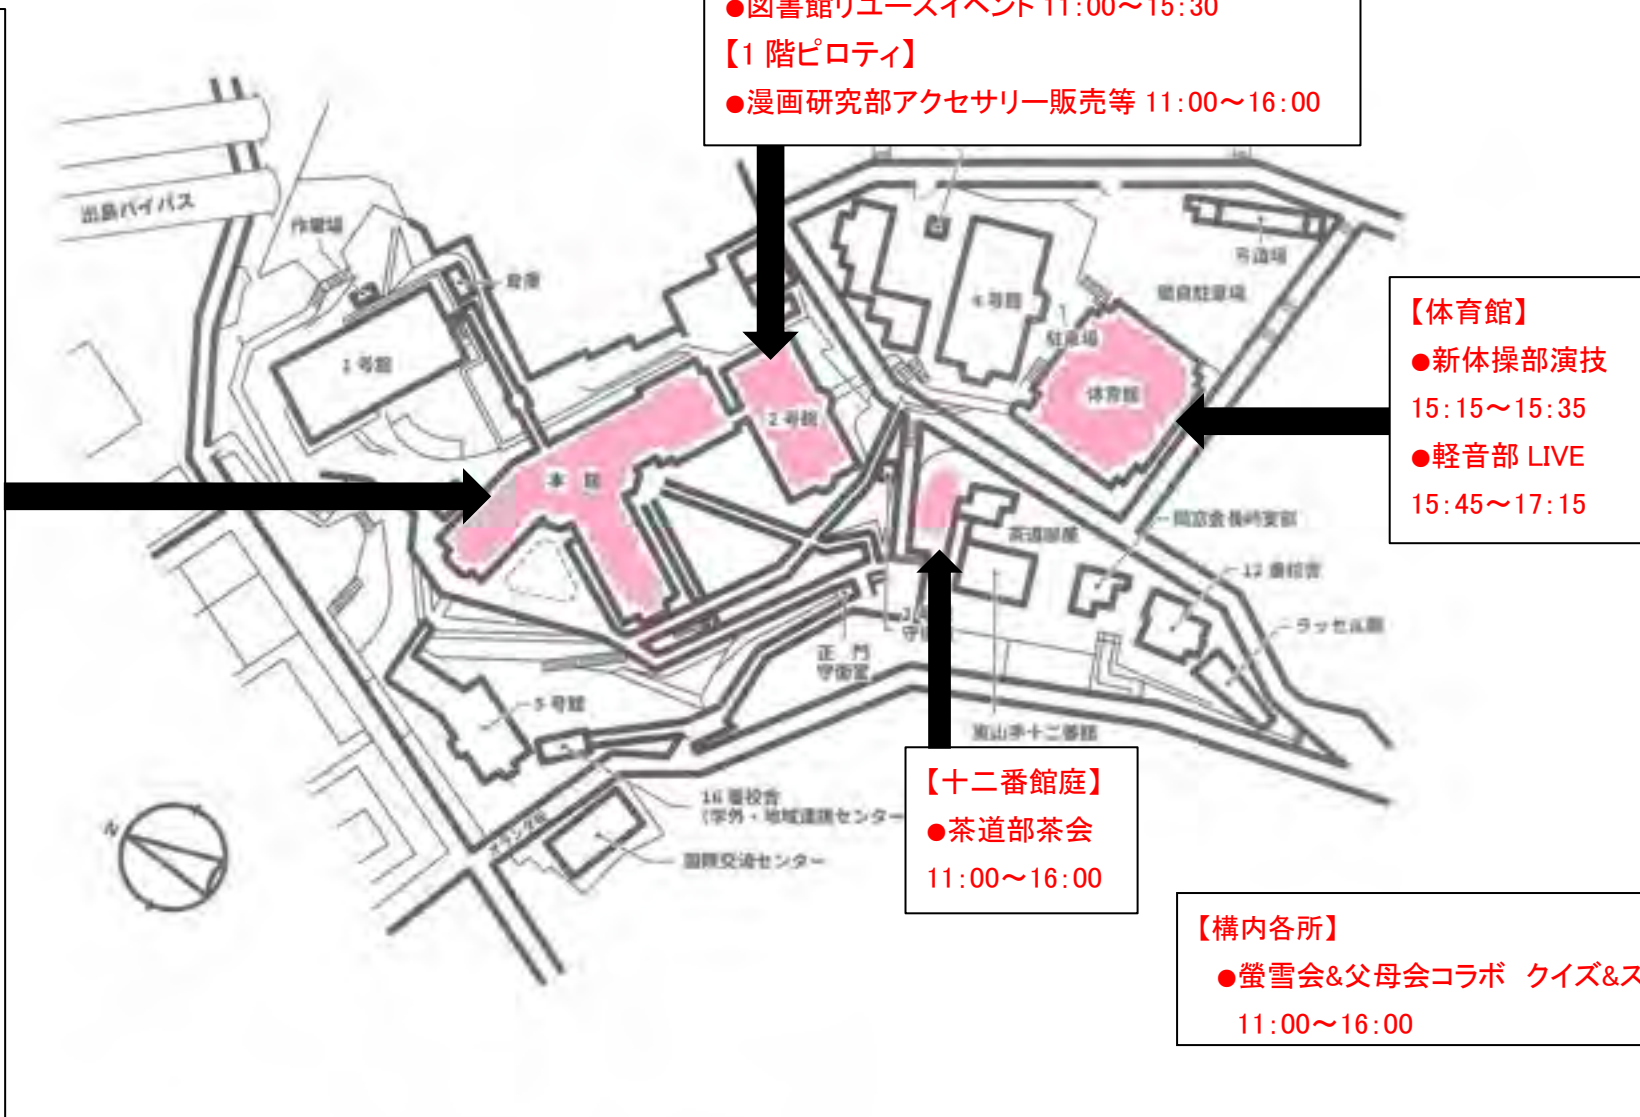

東山手キャンパス MAP

【大チャペル】

- ●オープニング
  11:00～11:10
- ●吹奏楽部演奏
  11:10～12:10
- ●お笑いライブ
  (12:30 開場)
  13:00～14:00
- ●活水グランプリ
  14:10～15:10
- ●ビンゴ
  17:00～18:00

【032 教室】

- ●HOW TO MAKE UP
  活水 VER.
  ●活水グランプリ
  出場者紹介動画上映
  11:00～16:00

【033 教室】

- ●ハンドベル部
  演奏動画上映
  11:00～16:00

【4階 244 教室】

- ●サブカルっちゃおう！の会展示 11:00～16:00

【3階 233 教室】

- ●写真部展示 11:00～16:00

【2階図書館】

- ●図書館リユースイベント 11:00～15:30

【1階ピロティ】

- ●漫画研究部アクセサリー販売等 11:00～16:00

【体育館】

- ●新体操部演技
  15:15～15:35
- ●軽音部 LIVE
  15:45～17:15

【十二番館庭】

- ●茶道部茶会
  11:00～16:00

【構内各所】

- ●蛍雪会&父母会コラボ クイズ&スタンプラリー
  11:00～16:00