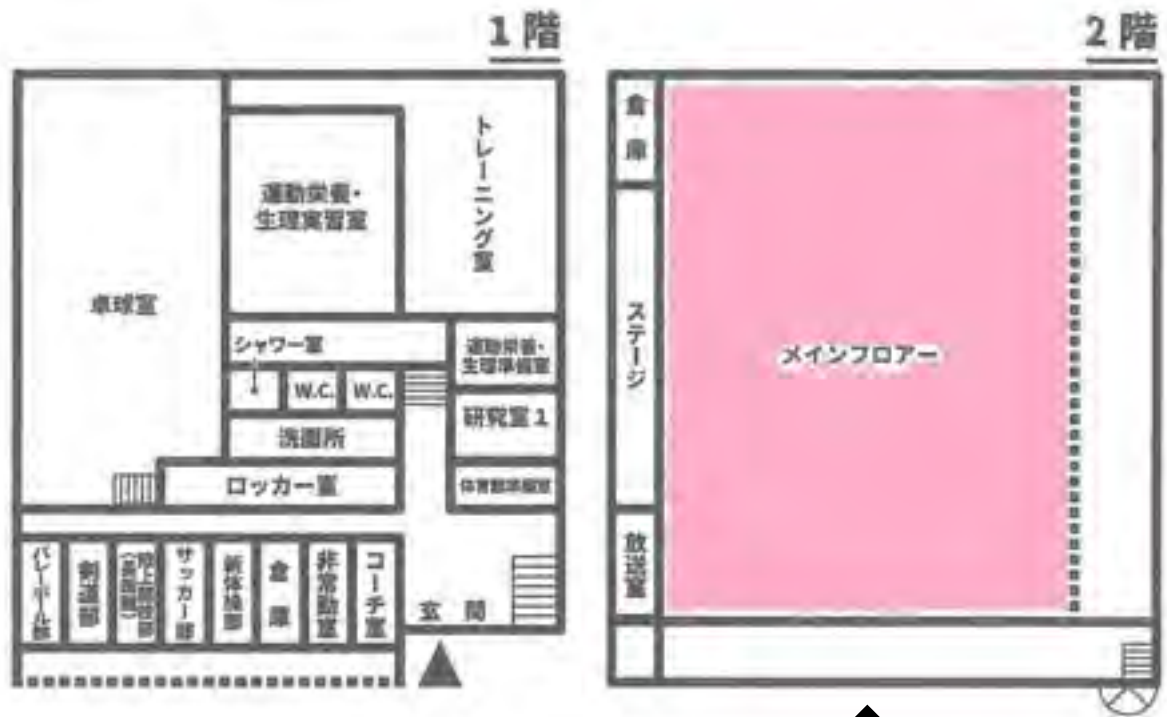

体育館

1. ↑
2. ●新体操部演技
     15:15～15:35
   - ●軽音部 LIVE
     15:45～17:15