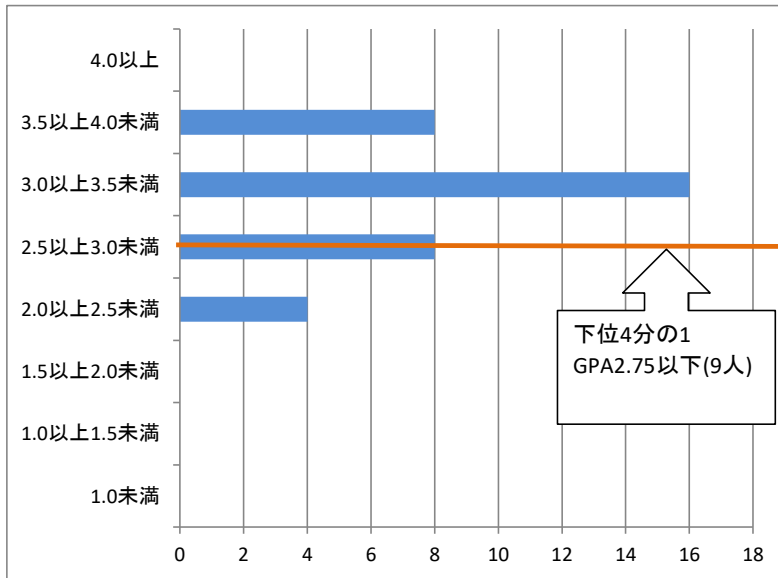

健康生活学部 食生活健康学科 (学生数 38名)

第1学年 2021年度末の総合GPA

客観的な指標に基づく成績の分布を示す資料 (2021年度末の総合GPA)

健康生活学部 生活デザイン学科 (学生数 36名)

第1学年 2021年度末の総合GPA

健康生活学部 子ども学科 (学生数 32名)

第1学年 2021年度末の総合GPA

客観的な指標に基づく成績の分布を示す資料 (2021年度末の総合GPA)

看護学部 看護学科 (70名)

第1学年 2021年度末の総合GPA