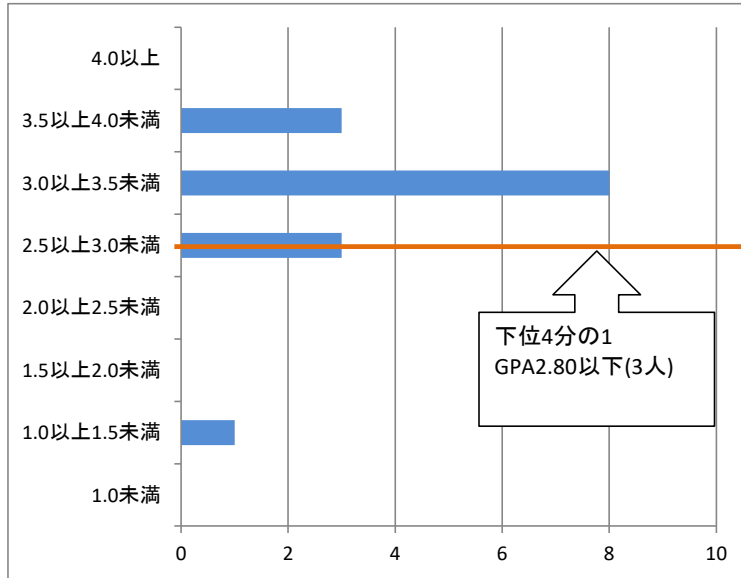

客観的な指標に基づく成績の分布を示す資料 (2021年度末の総合GPA)

国際文化学部 英語学科 (学生数 23名)

第1学年 2021年度末の総合GPA

国際文化学部 日本文化学科 (学生数 34名)

第1学年 2021年度末の総合GPA

客観的な指標に基づく成績の分布を示す資料 (2021年度末の総合GPA)

音楽学部 音楽学科 (学生数 15名)

第1学年 2021年度末の総合GPA

健康生活学部 食生活健康学科 (学生数 38名)

第1学年 2021年度末の総合GPA

客観的な指標に基づく成績の分布を示す資料 (2021年度末の総合GPA)

健康生活学部 生活デザイン学科 (学生数 36名)

第1学年 2021年度末の総合GPA

健康生活学部 子ども学科 (学生数 32名)

第1学年 2021年度末の総合GPA

客観的な指標に基づく成績の分布を示す資料 (2021年度末の総合GPA)