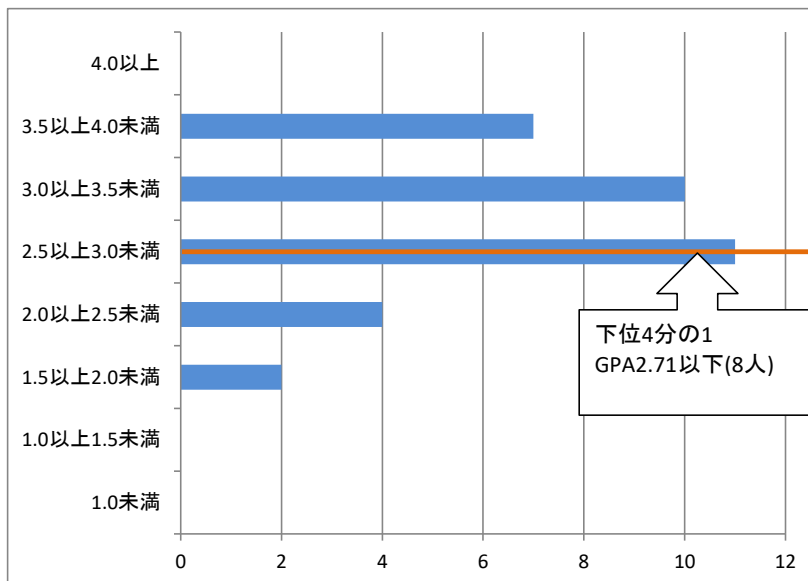

客観的な指標に基づく成績の分布を示す資料 (2021年度末の総合GPA)

国際文化学部 英語学科 (学生数 23名)

第1学年 2021年度末の総合GPA

国際文化学部 日本文化学科 (学生数 34名)

第1学年 2021年度末の総合GPA

客観的な指標に基づく成績の分布を示す資料 (2021年度末の総合GPA)

音楽学部 音楽学科 (学生数 15名)

第1学年 2021年度末の総合GPA

健康生活学部 食生活健康学科 (学生数 38名)

第1学年 2021年度末の総合GPA

客観的な指標に基づく成績の分布を示す資料 (2021年度末の総合GPA)

健康生活学部 生活デザイン学科 (学生数 36名)

第1学年 2021年度末の総合GPA

健康生活学部 子ども学科 (学生数 32名)

第1学年 2021年度末の総合GPA

客観的な指標に基づく成績の分布を示す資料 (2021年度末の総合GPA)