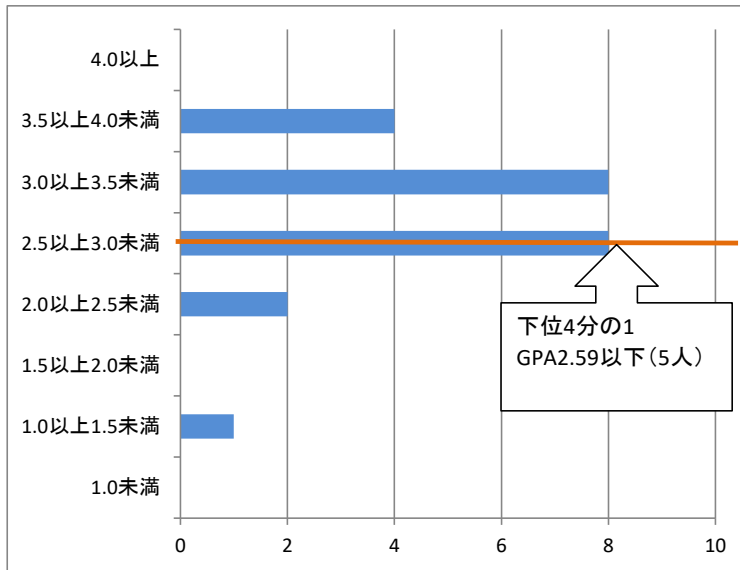

客観的な指標に基づく成績の分布を示す資料 (2021年度末の総合GPA)

国際文化学部 英語学科 (学生数 23名)

第1学年 2021年度末の総合GPA

国際文化学部 日本文化学科 (学生数 34名)

第1学年 2021年度末の総合GPA

客観的な指標に基づく成績の分布を示す資料 (2021年度末の総合GPA)

音楽学部 音楽学科 (学生数 15名)

第1学年 2021年度末の総合GPA

健康生活学部 食生活健康学科 (学生数 38名)

第1学年 2021年度末の総合GPA

客観的な指標に基づく成績の分布を示す資料 (2021年度末の総合GPA)

健康生活学部 生活デザイン学科 (学生数 36名)

第1学年 2021年度末の総合GPA

健康生活学部 子ども学科 (学生数 32名)

第1学年 2021年度末の総合GPA

客観的な指標に基づく成績の分布を示す資料 (2021年度末の総合GPA)