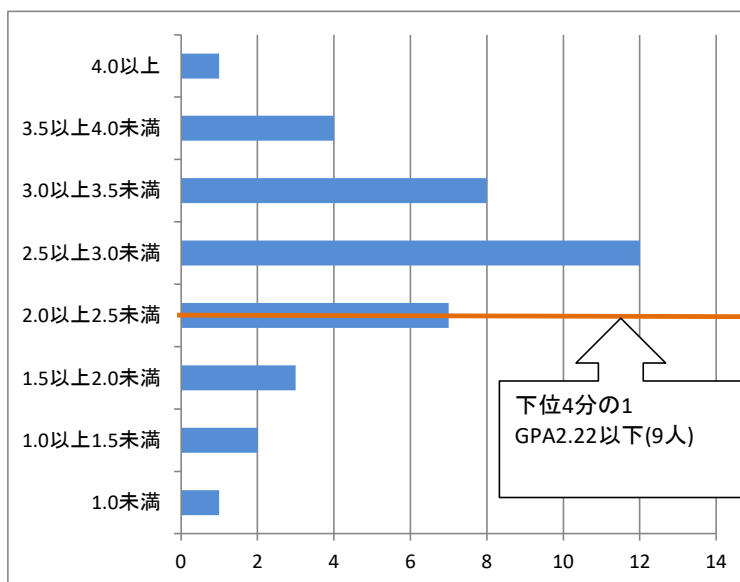

客観的な指標に基づく成績の分布を示す資料 (2021年度末の総合GPA)

国際文化学部 英語学科 (学生数 23名)

第1学年 2021年度末の総合GPA

国際文化学部 日本文化学科 (学生数 34名)

第1学年 2021年度末の総合GPA

客観的な指標に基づく成績の分布を示す資料 (2021年度末の総合GPA)

音楽学部 音楽学科 (学生数 15名)

第1学年 2021年度末の総合GPA

健康生活学部 食生活健康学科 (学生数 38名)

第1学年 2021年度末の総合GPA

客観的な指標に基づく成績の分布を示す資料 (2021年度末の総合GPA)

健康生活学部 生活デザイン学科 (学生数 36名)

第1学年 2021年度末の総合GPA

健康生活学部 子ども学科 (学生数 32名)

第1学年 2021年度末の総合GPA

客観的な指標に基づく成績の分布を示す資料 (2021年度末の総合GPA)