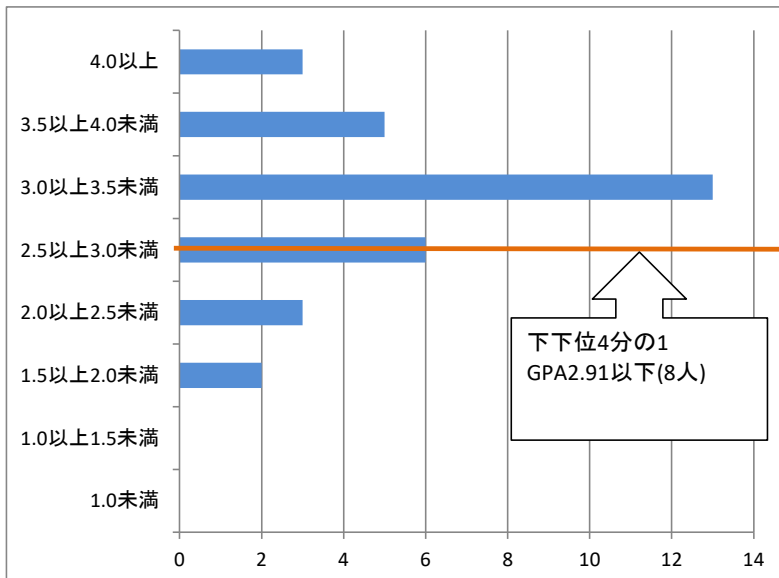

健康生活学部 食生活健康学科 (学生数 38名)

第1学年 2021年度末の総合GPA

客観的な指標に基づく成績の分布を示す資料 (2021年度末の総合GPA)

健康生活学部 生活デザイン学科 (学生数 36名)

第1学年 2021年度末の総合GPA

健康生活学部 子ども学科 (学生数 32名)

第1学年 2021年度末の総合GPA

客観的な指標に基づく成績の分布を示す資料 (2021年度末の総合GPA)

看護学部 看護学科 (70名)

第1学年 2021年度末の総合GPA