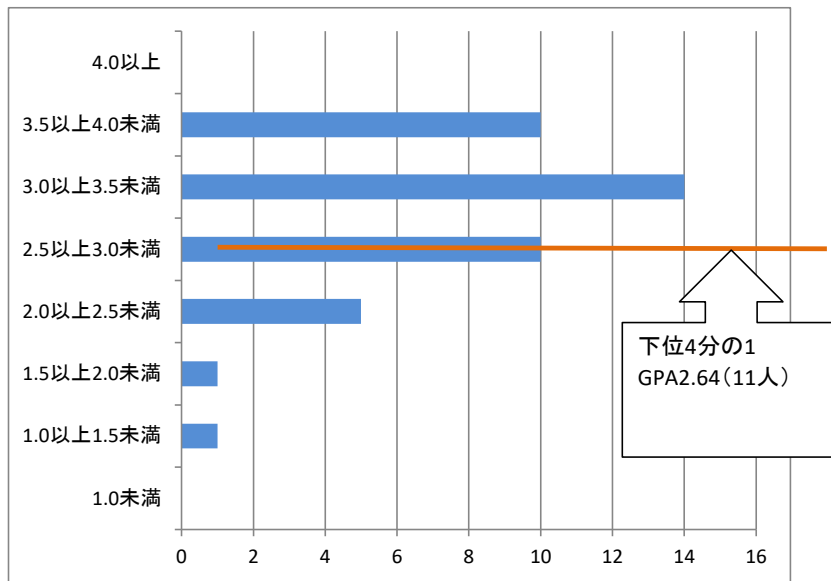

# 客観的な指標に基づく成績の分布を示す資料 (2020年度末の総合GPA)

音楽学部 音楽学科 (学生数23名)

第1学年 2020年度末の総合GPA

健康生活学部 食生活健康学科 (学生数50名)

第1学年 2020年度末の総合GPA

# 客観的な指標に基づく成績の分布を示す資料 (2020年度末の総合GPA)

健康生活学部 生活デザイン学科 (学生数41名)

第1学年 2020年度末の総合GPA

健康生活学部 子ども学科 (学生数41名)

第1学年 2020年度末の総合GPA