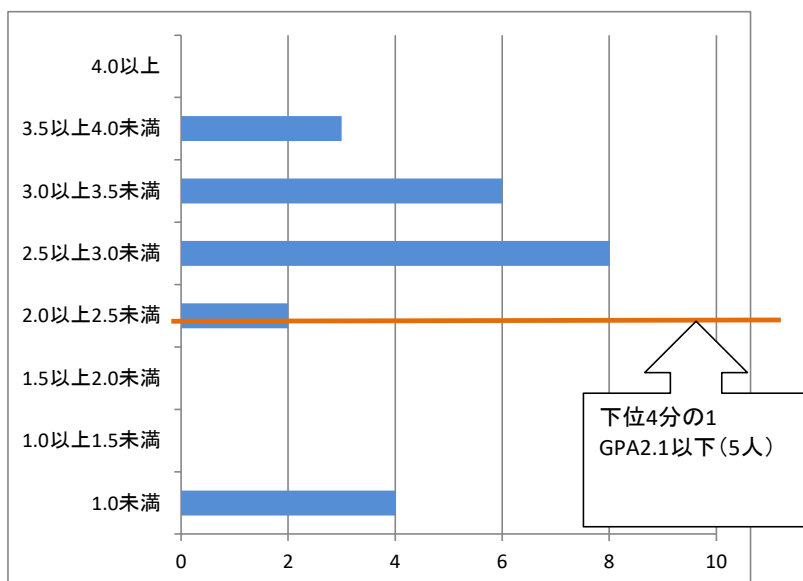

# 客観的な指標に基づく成績の分布を示す資料 (2020年度末の総合GPA)

国際文化学部 英語学科 (学生数41名)

第1学年 2020年度末の総合GPA

国際文化学部 日本文化学科 (学生数31名)

第1学年 2020年度末の総合GPA

# 客観的な指標に基づく成績の分布を示す資料 (2020年度末の総合GPA)

音楽学部 音楽学科 (学生数23名)

第1学年 2020年度末の総合GPA

健康生活学部 食生活健康学科 (学生数50名)

第1学年 2020年度末の総合GPA