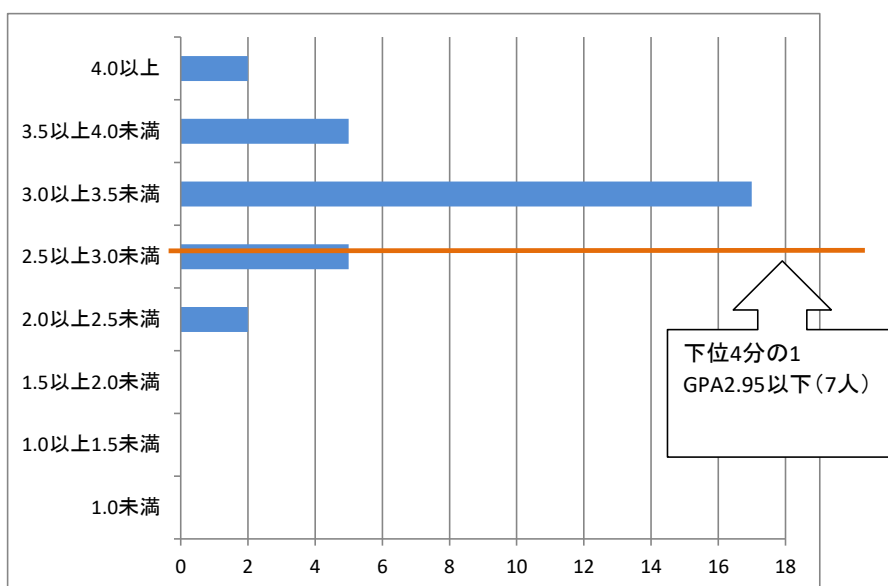

# 客観的な指標に基づく成績の分布を示す資料 (2020年度末の総合GPA)

国際文化学部 英語学科 (学生数41名)

第1学年 2020年度末の総合GPA

国際文化学部 日本文化学科 (学生数31名)

第1学年 2020年度末の総合GPA

# 客観的な指標に基づく成績の分布を示す資料 (2020年度末の総合GPA)

音楽学部 音楽学科 (学生数23名)

第1学年 2020年度末の総合GPA

健康生活学部 食生活健康学科 (学生数50名)

第1学年 2020年度末の総合GPA

# 客観的な指標に基づく成績の分布を示す資料 (2020年度末の総合GPA)

健康生活学部 生活デザイン学科 (学生数41名)

第1学年 2020年度末の総合GPA

健康生活学部 子ども学科 (学生数41名)

第1学年 2020年度末の総合GPA