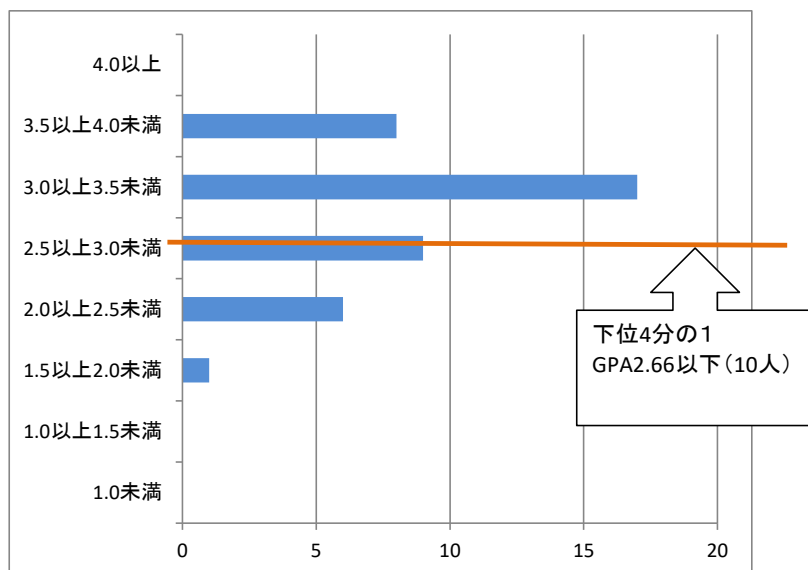

# 客観的な指標に基づく成績の分布を示す資料 (2020年度末の総合GPA)

国際文化学部 英語学科 (学生数41名)

第1学年 2020年度末の総合GPA

国際文化学部 日本文化学科 (学生数31名)

第1学年 2020年度末の総合GPA

# 客観的な指標に基づく成績の分布を示す資料 (2020年度末の総合GPA)

音楽学部 音楽学科 (学生数23名)

第1学年 2020年度末の総合GPA

健康生活学部 食生活健康学科 (学生数50名)

第1学年 2020年度末の総合GPA

# 客観的な指標に基づく成績の分布を示す資料 (2020年度末の総合GPA)

健康生活学部 生活デザイン学科 (学生数41名)

第1学年 2020年度末の総合GPA

健康生活学部 子ども学科 (学生数41名)

第1学年 2020年度末の総合GPA