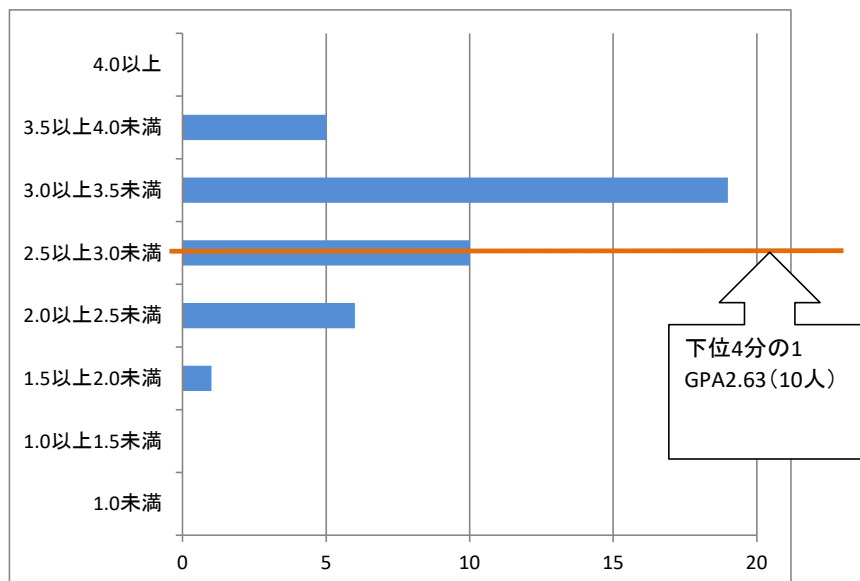

# 客観的な指標に基づく成績の分布を示す資料 (2020年度末の総合GPA)

健康生活学部 生活デザイン学科 (学生数41名)

第1学年 2020年度末の総合GPA

健康生活学部 子ども学科 (学生数41名)

第1学年 2020年度末の総合GPA

# 客観的な指標に基づく成績の分布を示す資料 (2020年度末の総合GPA)

看護学部 看護学科 (71名)

第1学年 2020年度末の総合GPA