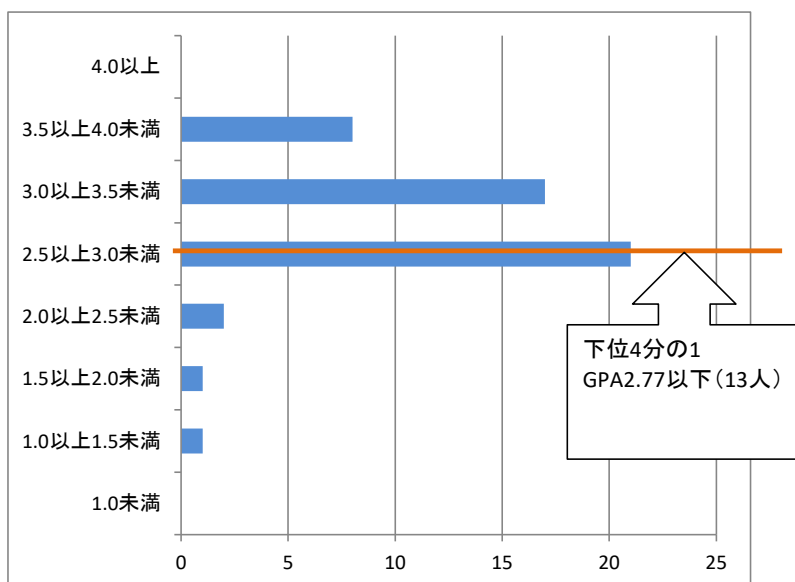

# 客観的な指標に基づく成績の分布を示す資料 (2020年度末の総合GPA)

音楽学部 音楽学科 (学生数23名)

第1学年 2020年度末の総合GPA

健康生活学部 食生活健康学科 (学生数50名)

第1学年 2020年度末の総合GPA

# 客観的な指標に基づく成績の分布を示す資料 (2020年度末の総合GPA)

健康生活学部 生活デザイン学科 (学生数41名)

第1学年 2020年度末の総合GPA

健康生活学部 子ども学科 (学生数41名)

第1学年 2020年度末の総合GPA