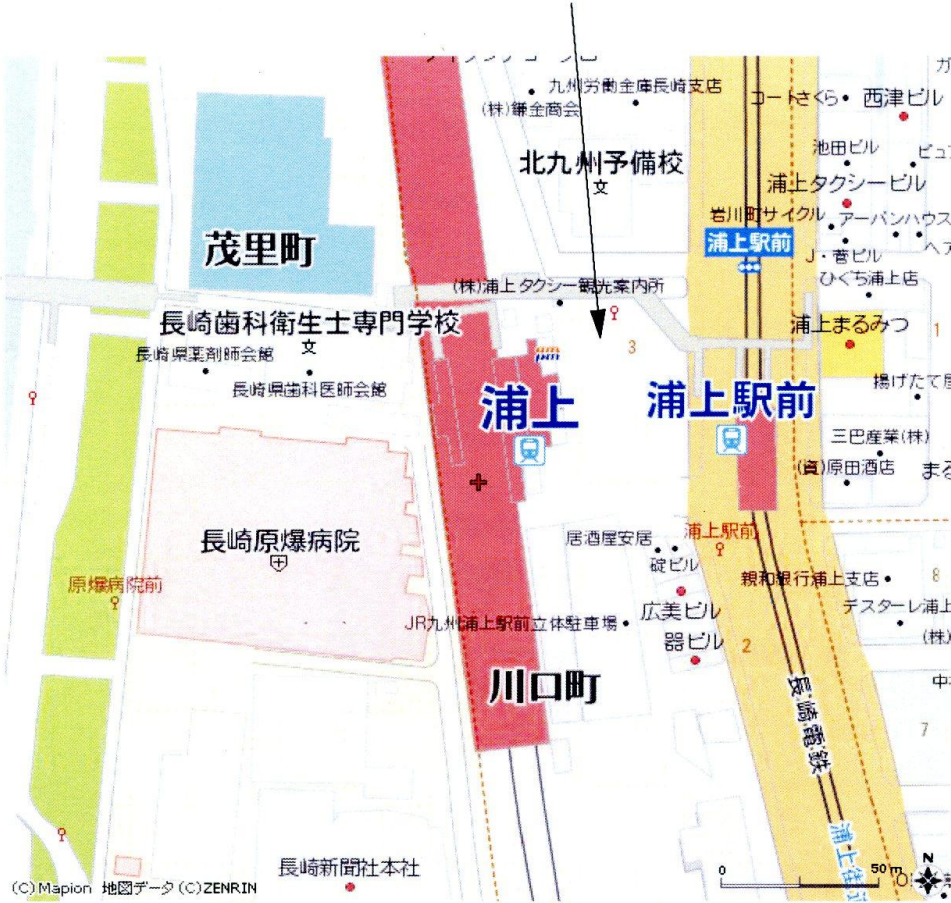

シャトルバス（マイクロバス）の運行時刻について

シャトルバスの「浦上駅」停車位置

シャトルバス（マイクロ）運行時刻

(午前)

- 浦上駅 ① 8 : 4 0
- ② 9 : 1 0
- ③ 9 : 4 0

松山市営駐車場前

- ① 8 : 5 0
- ② 9 : 2 0
- ③ 9 : 5 0

活水

- ① 9 : 0 0
- ② 9 : 3 0
- ③ 1 0 : 0 0

(午後)

活水

- ① 1 3 : 1 0
- ② 1 4 : 1 0
- ③ 1 5 : 1 0

浦上駅

- ① 1 3 : 2 0
- ② 1 4 : 2 0
- ③ 1 5 : 2 0

シャトルバスの「松山市営駐車場前」付近停車位置

松山市営駐車場前

- ① 1 3 : 3 0
- ② 1 4 : 3 0
- ③ 1 5 : 3 0

乗車・降車のための駐車は、長時間できませんので定刻出発にご協力ください。利用者が多く乗車できなかった場合は、臨時便を出します。