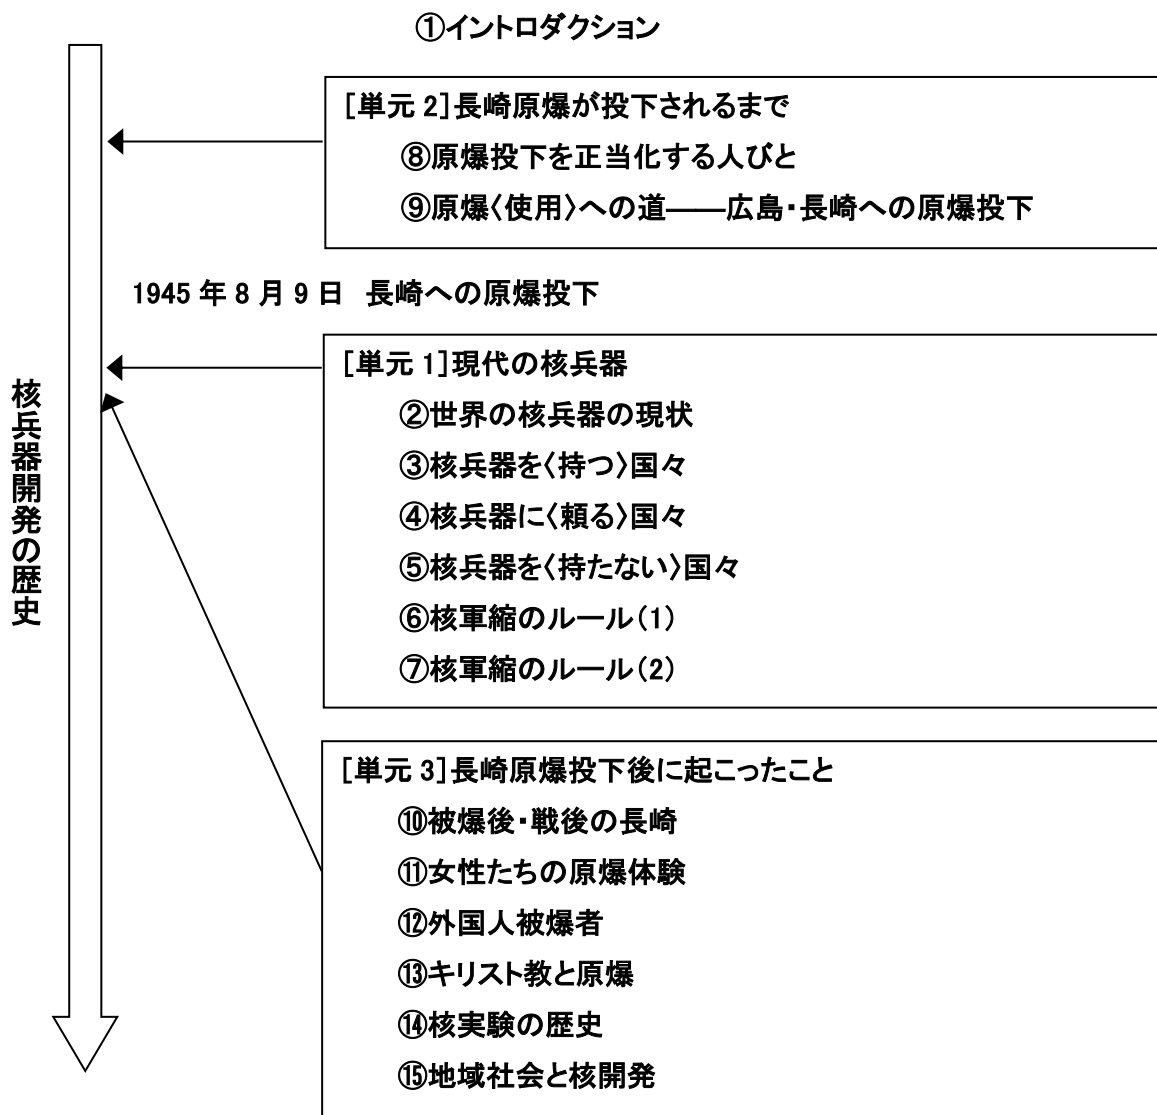

2020年度 長崎平和学 年間計画表

※丸囲み数字は、授業の回数を表す。