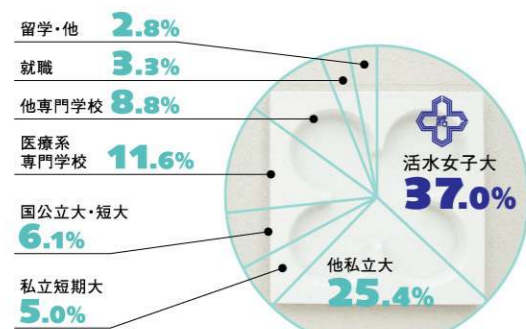

わたし、輝く！

豊かな未来を実現

地元の長崎大学・長崎県立大学をはじめ、上智大学や青山学院大学、関西学院大学、国際基督教大学、武蔵野音楽大学、国立音楽大学など、難関私立大学へも合格者を輩出しています。

合格実績

活水高校 2010年度進路決定状況 [181名]

大学・短大進学入試方式

同盟校・指定校数 四年制大学98校・短期大学36校

国際基督教大 青山学院大・短大 同志社女子大
 明治学院大 東洋英和女学院大 日本大 関西学院大
 関西大 神戸女学院大 西南学院大 福岡大
 福岡女学院大・短大 中村学園大・短大 フェリス女学院大
 長崎純心大 国立音楽大 武蔵野音楽大 桐朋学園大
 武庫川音楽大 大阪音楽大・短大 平成音楽大 立教大など

※注 同盟校・キリスト教主義教育を行っている大学・短大への本校独自の特別指定校推薦

活水女子大学

活水女子大学の各学部へ優先的に入学できます。高校3年間の成績で推薦され、面接試験のみが行われます。(看護学部は小論文も実施されます)

- 文学部** 英語学科・現代日本文化学科・人間関係学科
- 音楽学部** 音楽学科 音楽表現・教育コース / 音楽療法コース
音楽文化コース / ポピュラー音楽コース
- 健康生活学部** 食生活健康学科・生活デザイン学科・子ども学科
- 看護学部** 看護学科