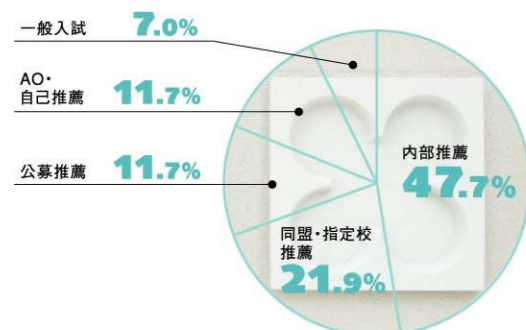

わたし、輝く！

豊かな未来を実現

地元の長崎大学・長崎県立大学をはじめ、上智大学や青山学院大学、関西学院大学、国際基督教大学、武蔵野音楽大学、国立音楽大学など、難関私立大学へも合格者を輩出しています。

合格実績

活水高校 2010年度進路決定状況 [181名]

大学・短大進学入試方式

同盟校・指定校数 四年制大学98校・短期大学36校

国際基督教大 青山学院大・短大 同志社女子大
 明治学院大 東洋英和女学院大 日本大 関西学院大
 関西大 神戸女学院大 西南学院大 福岡大
 福岡女学院大・短大 中村学園大・短大 フェリス女学院大
 長崎純心大 国立音楽大 武蔵野音楽大 桐朋学園大
 武庫川音楽大 大阪音楽大・短大 平成音楽大 立教大など

※注 同盟校・キリスト教主義教育を行っている大学・短大への本校独自の特別指定校推薦

活水女子大学

活水女子大学の各学部へ優先的に入学できます。高校3年間の成績で推薦され、面接試験のみが行われます。(看護学部は小論文も実施されます)

- 文学部** 英語学科・現代日本文化学科・人間関係学科
- 音楽学部** 音楽学科 音楽表現・教育コース / 音楽療法コース
音楽文化コース / ポピュラー音楽コース
- 健康生活学部** 食生活健康学科・生活デザイン学科・子ども学科
- 看護学部** 看護学科